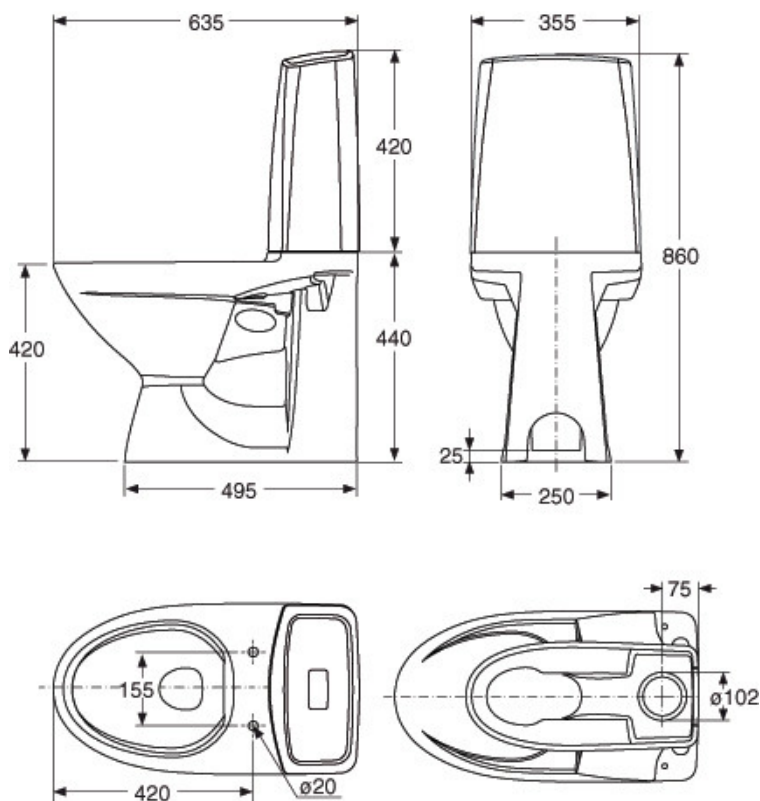

Geberit AS

Porsgrund Glow WC skjult S-lås, for liming

4. TEKNISK SERVICE

Produsent/importør	Geberit AS
Postadresse	Luhrtoppen 2
Postnr. og poststed	1470 Lørenskog
E-mejl / Webb	order.no@geberit.com www.porsgrundbad.no

Porselensproduktenes hovedmål tol. ±2%